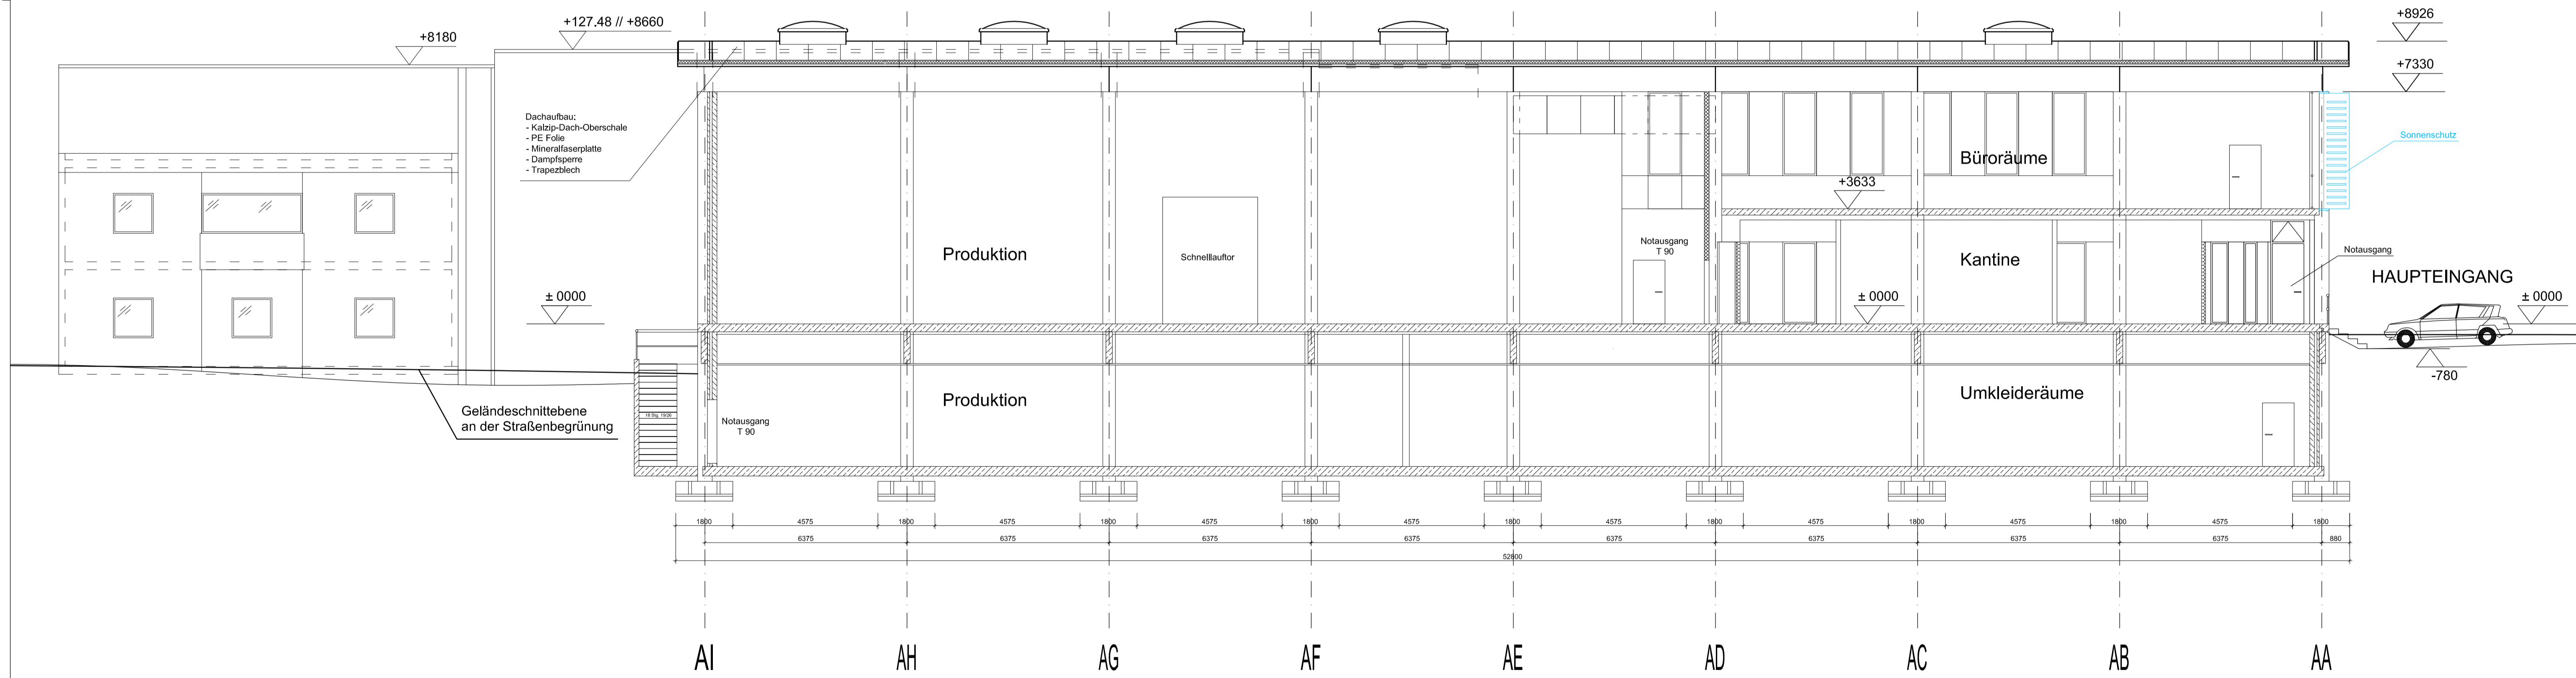

Westansicht

Anbaulängsschnitt L - L

Entwurf	
Anbau Halle 4	
Zeichner	
Dipl.Ing. Architektin Karin Trockels	
Westansicht und Längsschnitt	
Maßstab:	1:100