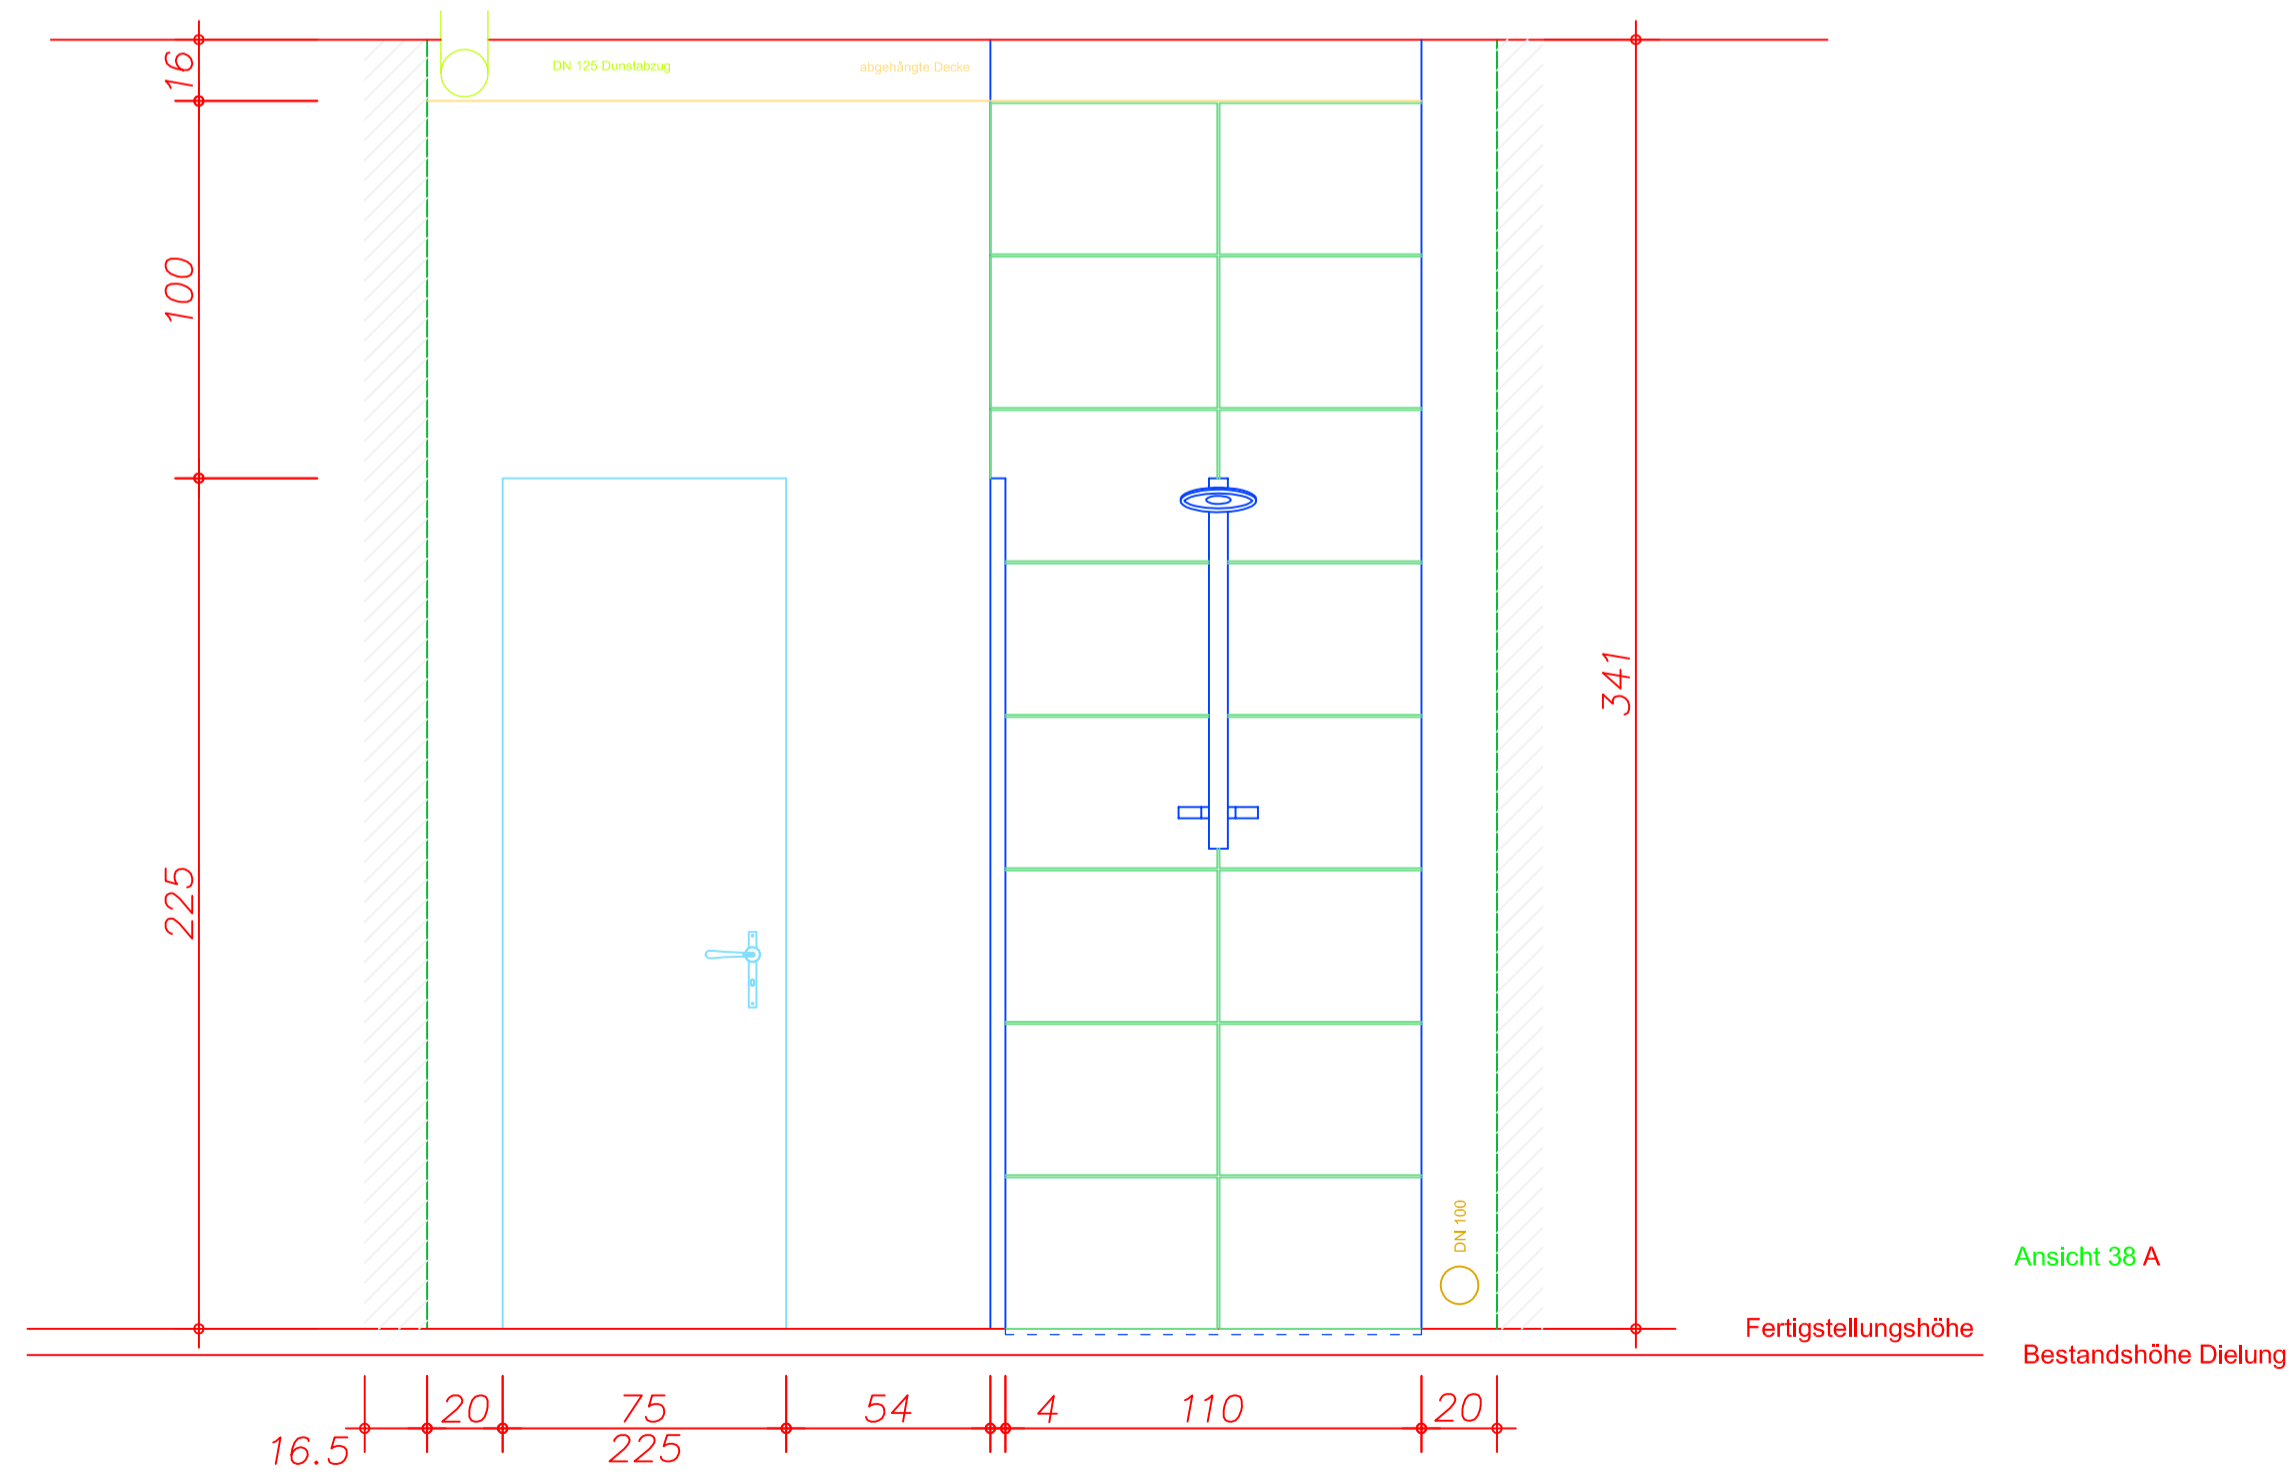

Badezimmeransicht straßenseitig

Badezimmeransicht küchenseitig

Badezimmeransicht flurseitig

Badezimmeransicht flurseitig

Entwurf		
Name:		
Planung: Dipl.Ing. Architektin Karin Trockels		
Planort: Innenansichten Bad	Skala:	Blatt: 1:20