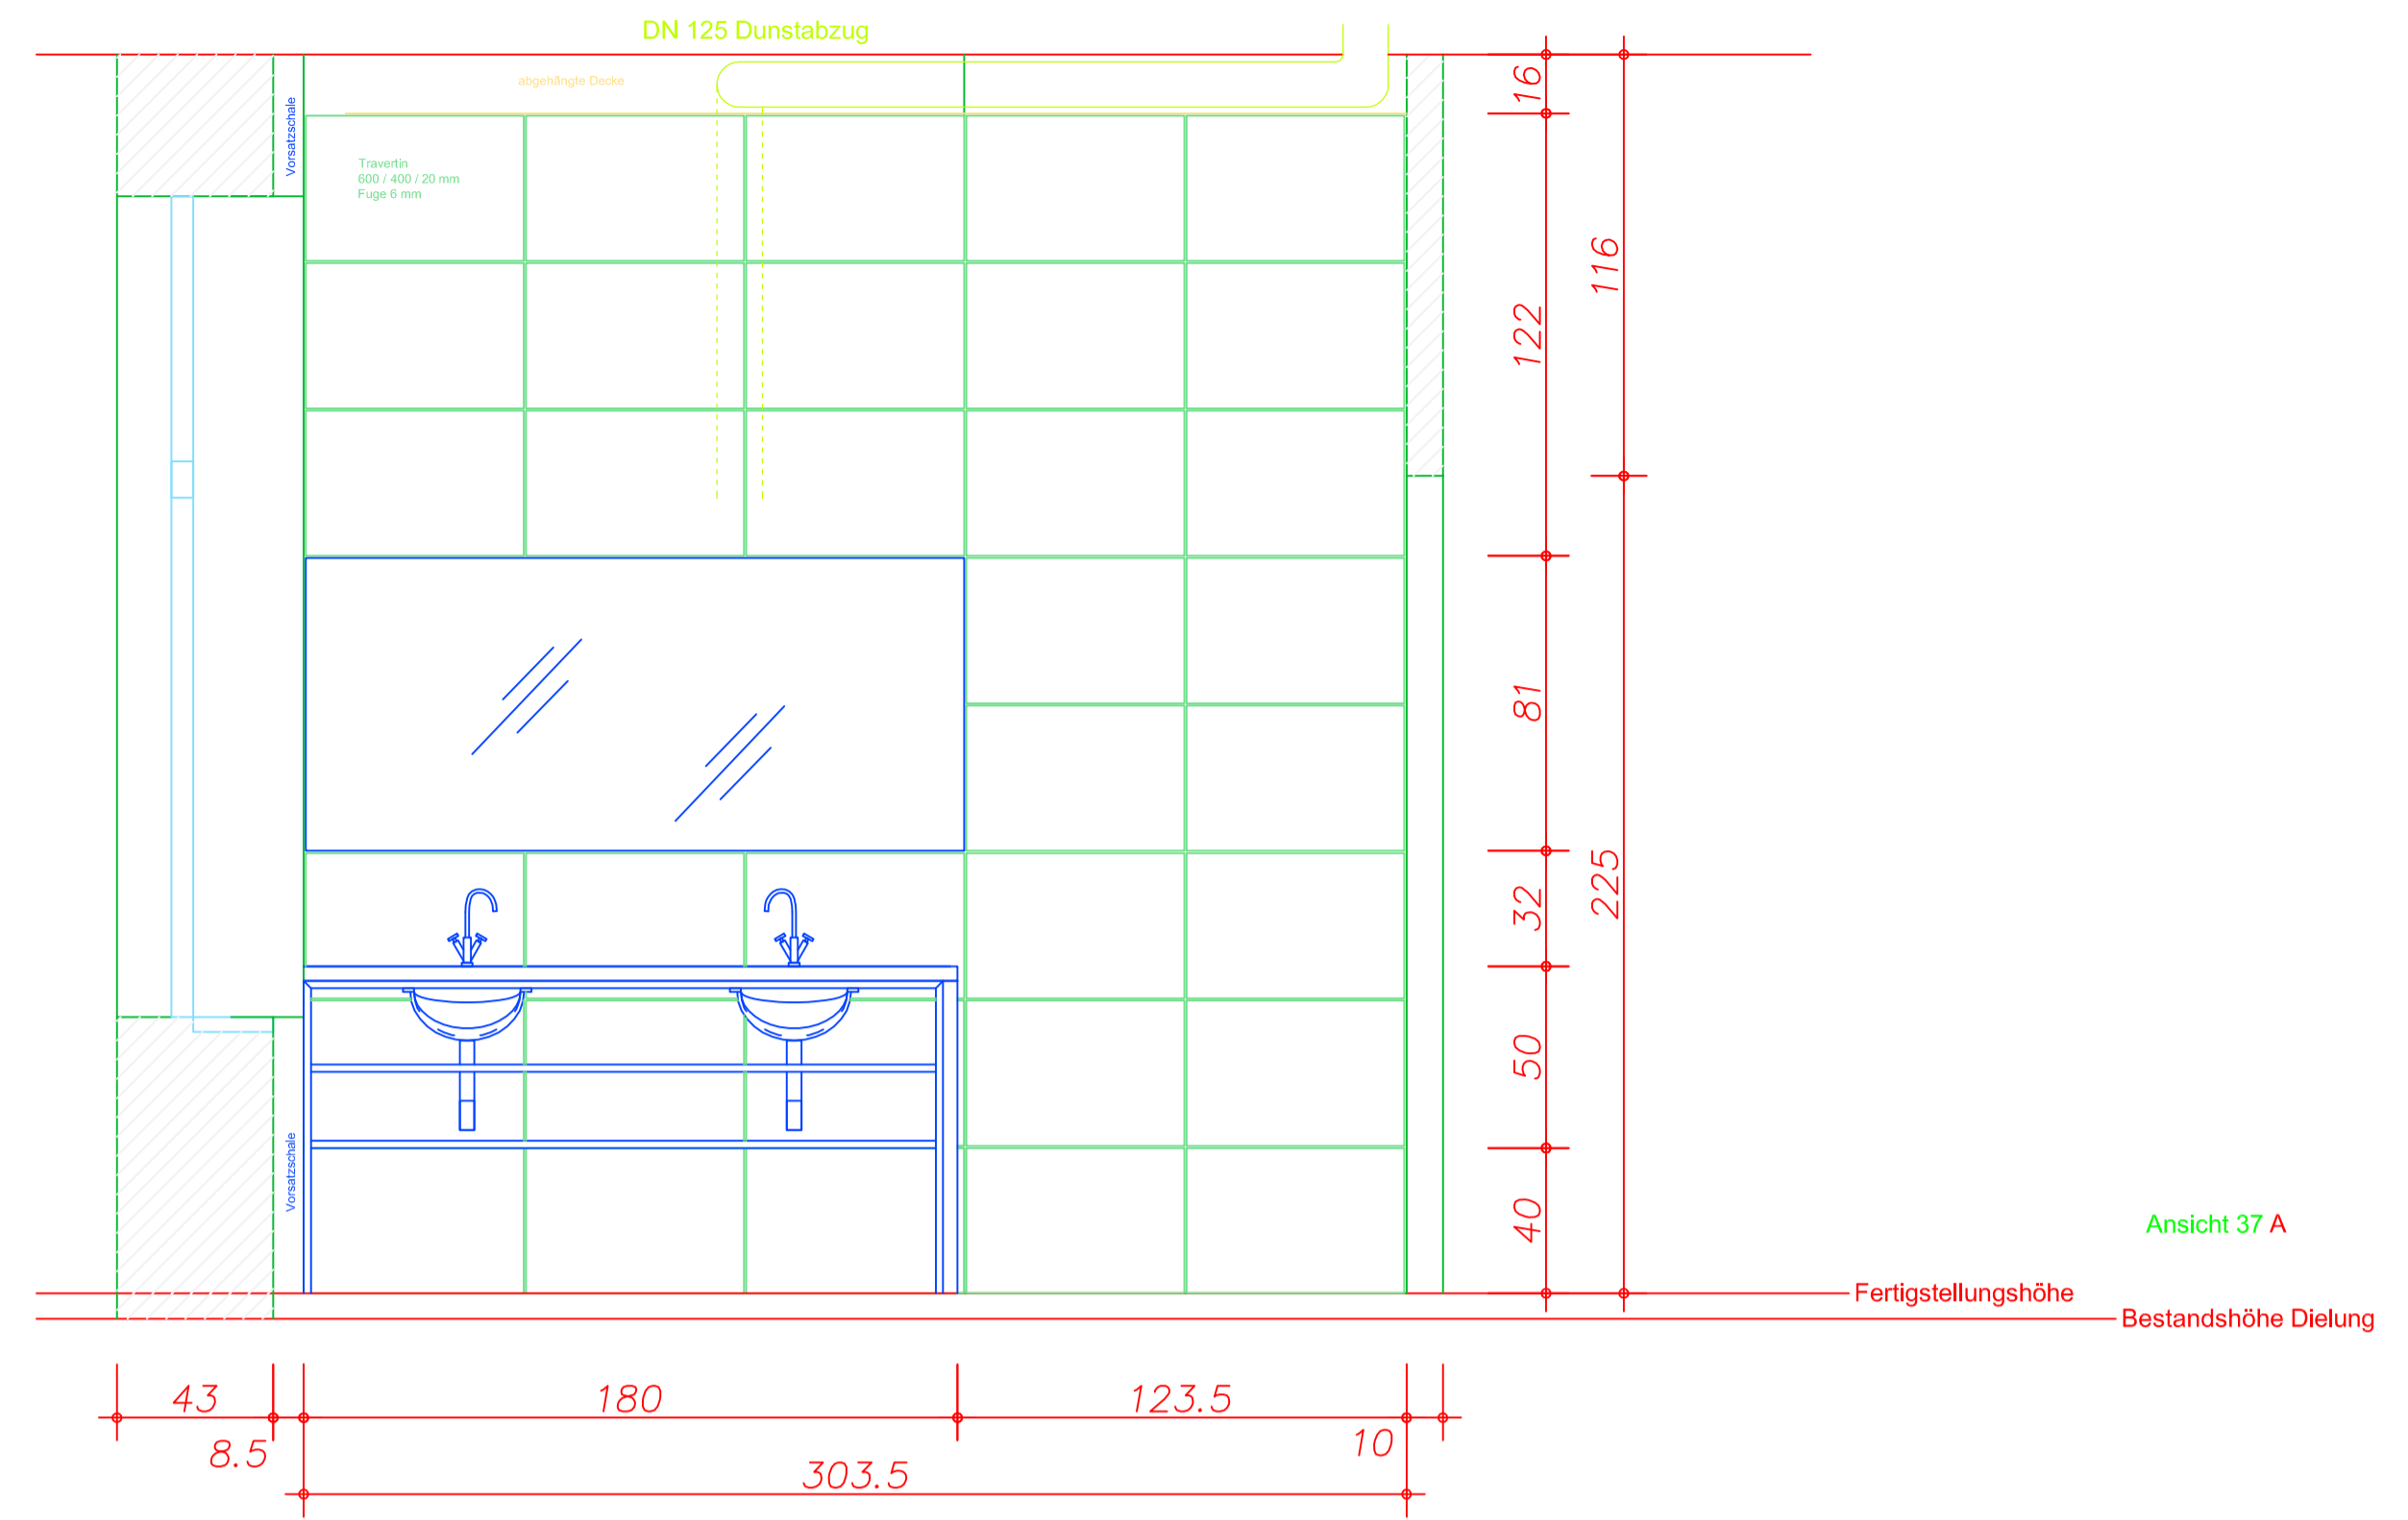

Badezimmeransicht straßenseitig

Badezimmeransicht küchenseitig

Badezimmeransicht flurseitig

Badezimmeransicht flurseitig

Entwurf		
Name:		
Planung: Dipl.Ing. Architektin Karin Trockels		
Planort: Innenansichten Bad	Skala:	Blatt: 1:20