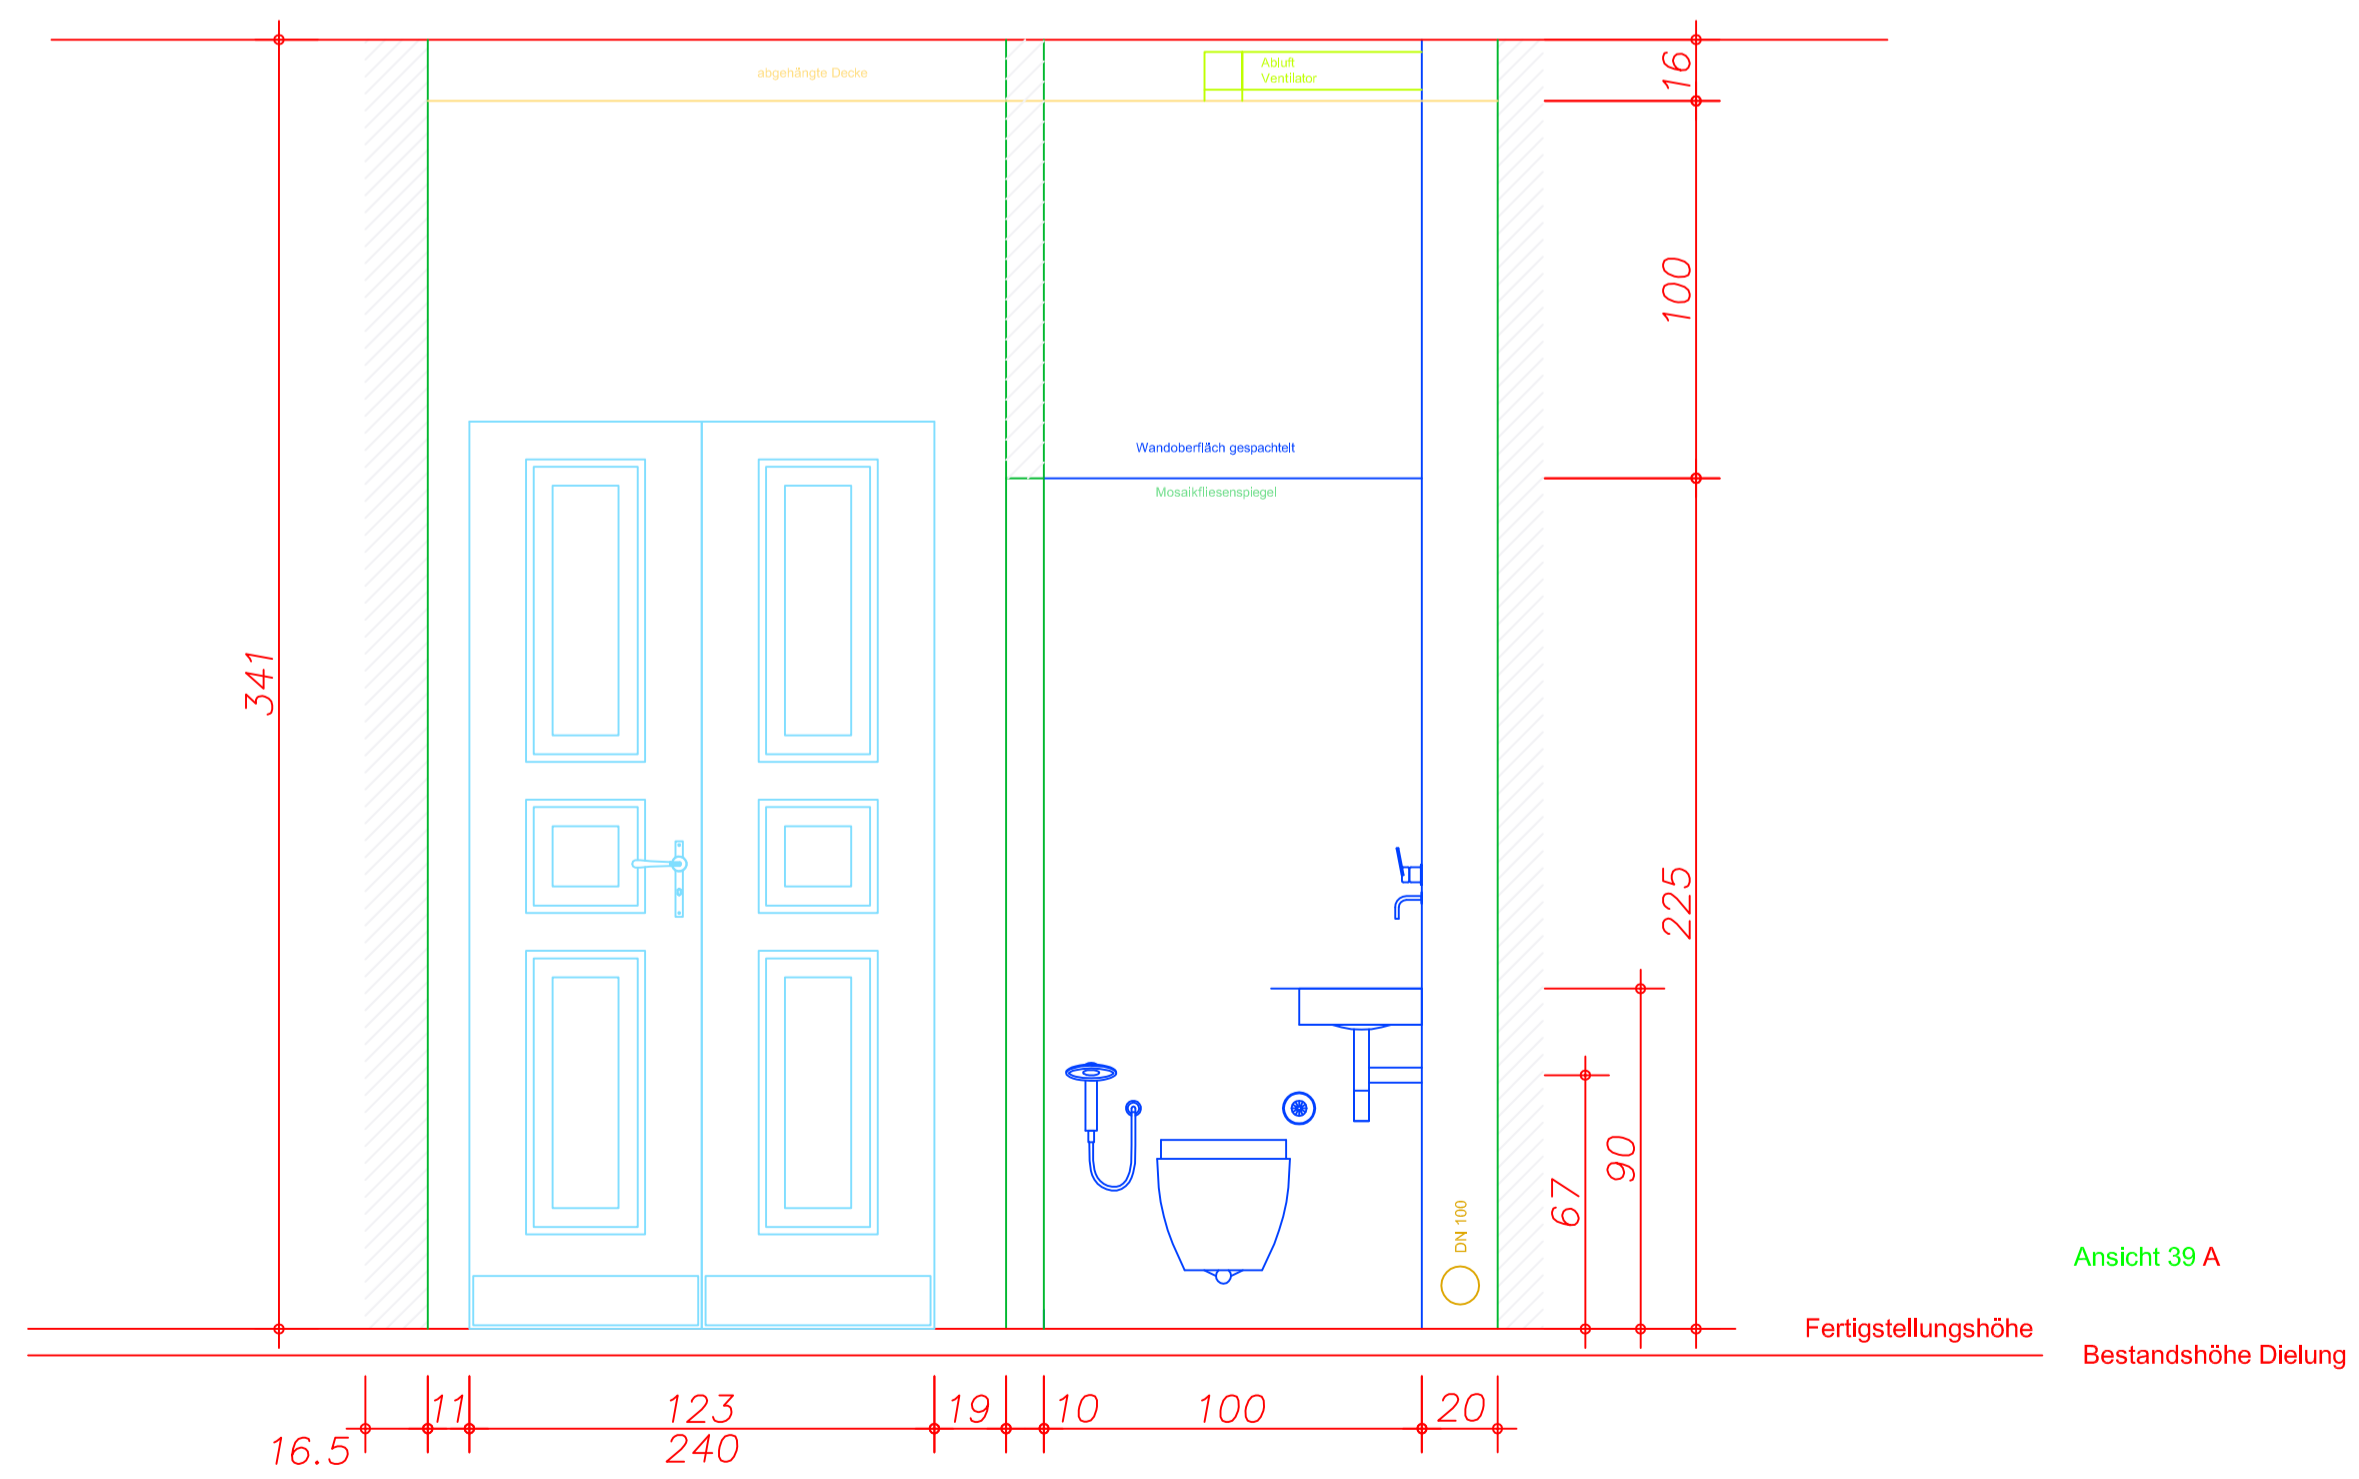

Badezimmeransicht straßenseitig

Badezimmeransicht küchenseitig

Badezimmeransicht flurseitig

Badezimmeransicht flurseitig

Entwurf		
Name:		
Planung: Dipl.Ing. Architektin Karin Trockels		
Planort: Innenansichten Bad	Skala:	Blatt: 1:20